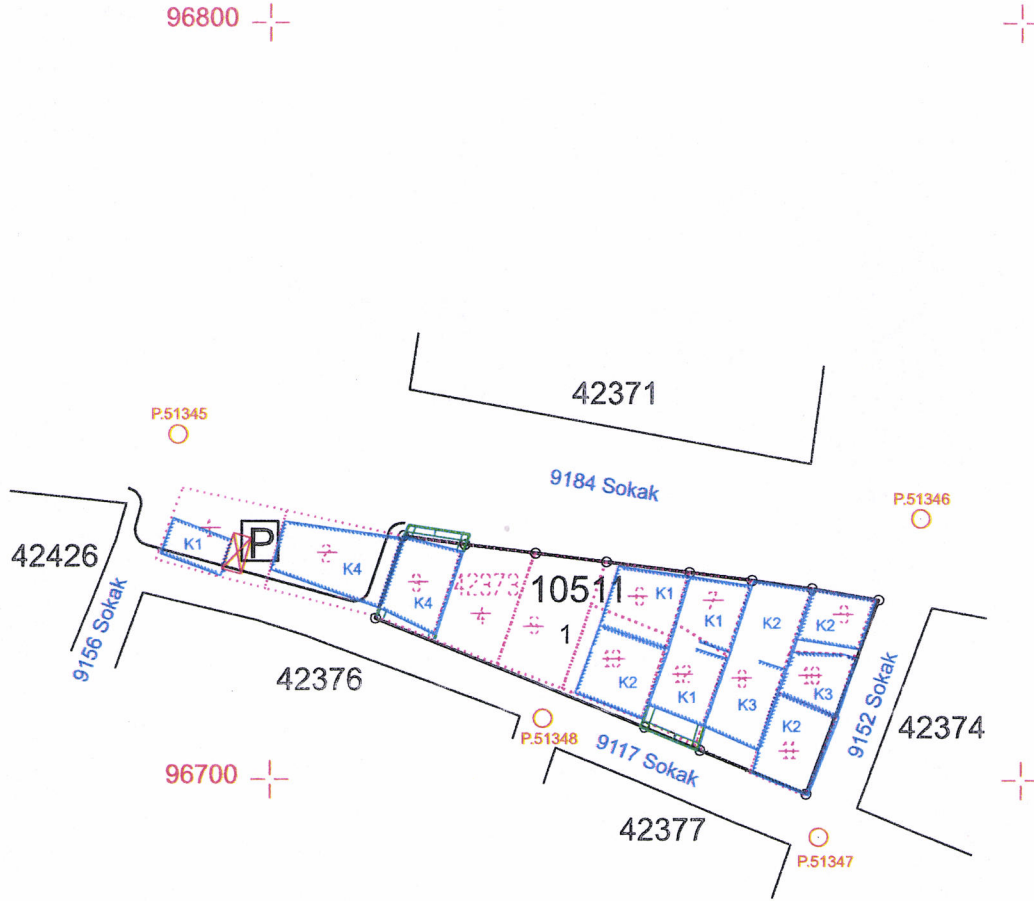

1133 PLAN DURUM HARİTASI

İLİ : İZMİR
İLÇESİ : KARABAĞLAR
MAHALLESİ : BOZYAKA
ISLAH ADA NO : 42373
ISLAH PARSEL NO : 1,2,3,4,5,6,7,8,9,10,11,12,13
İMAR ADA / PARSEL NO : 10511 / 1

T.C.
İZMİR BÜYÜKŞEHİR BELEDİYESİ
İMAR UYGULAMA İ. Ş. M.D.

Esra KARADAYUT
Harita ve Kadastro
Yüksek Mühendisi

Ali DUMAN
Harita Mühendisi
Uygulama Birim Yetkilisi

Seher Arzu SEZER
Plan ve Proje Müdür V.

96600 —+
00886

—+
00686

Ölçek : 1 / 1000