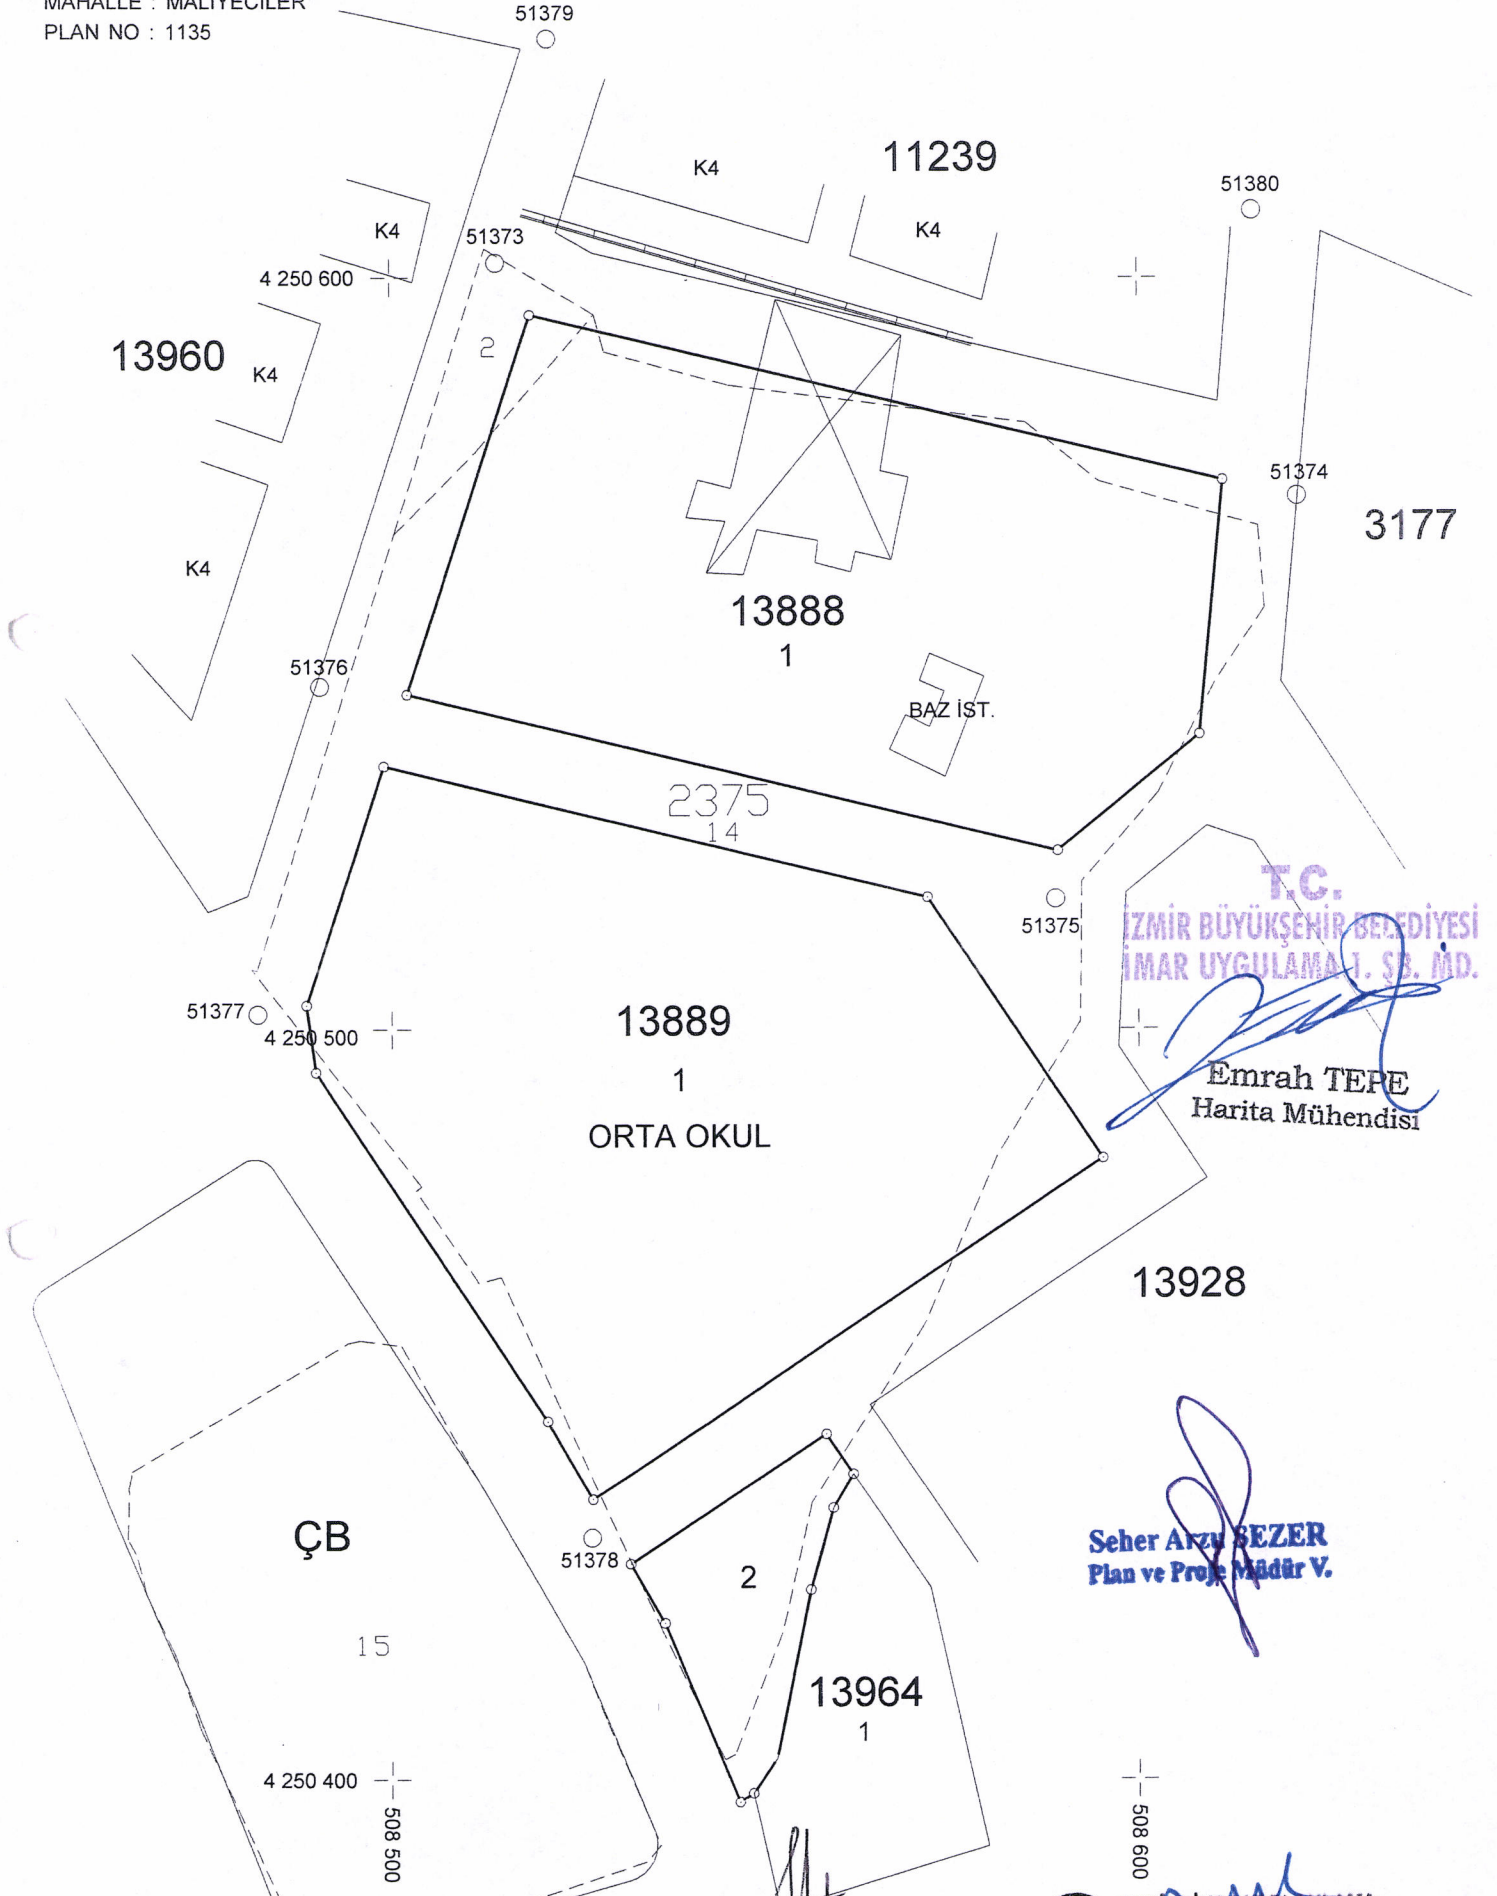

DURUM HARİTASI

İL : İZMİR
İLÇE : KARABAĞLAR
MAHALLE : MALİYECİLER
PLAN NO : 1135

T.C.
İZMİR BÜYÜKŞEHİR BELEDİYESİ
İMAR UYGULAMA T. Ş. B. M.D.

Emrah TEPE
Harita Mühendisi

Seher Arzu SEZER
Plan ve Proje Müdürü V.