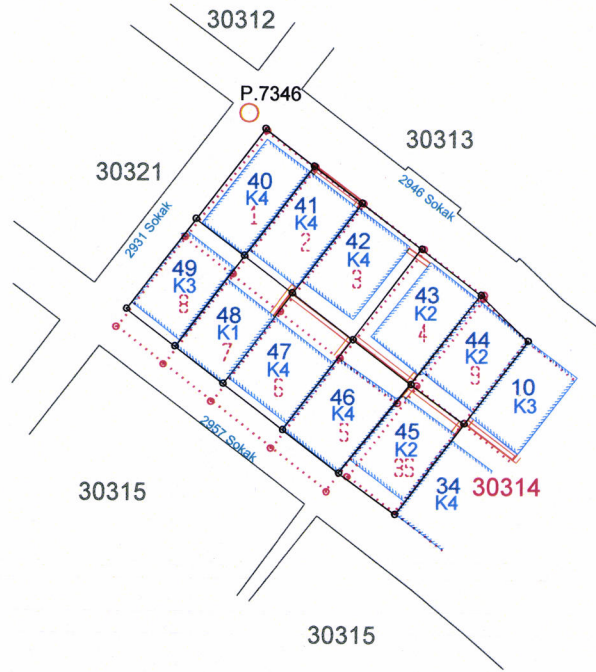

DURUM HARİTASI

İLÇESİ : KARABAĞLAR
MAHALLESİ : BOZYAKA
PAFTA : 22M-4A
ADA : 30314
PARSEL : 1.2.3.4.5.6.7.8.9.35
97500.000

97400.000

97300.000

Battal ŞENEL
Harita Kad. Teknikeri

Ali HUMAN
Harita Mühendisi
Uygulama Bilim Yetkilisi

ÖLÇEK : 1/1000

99600.000