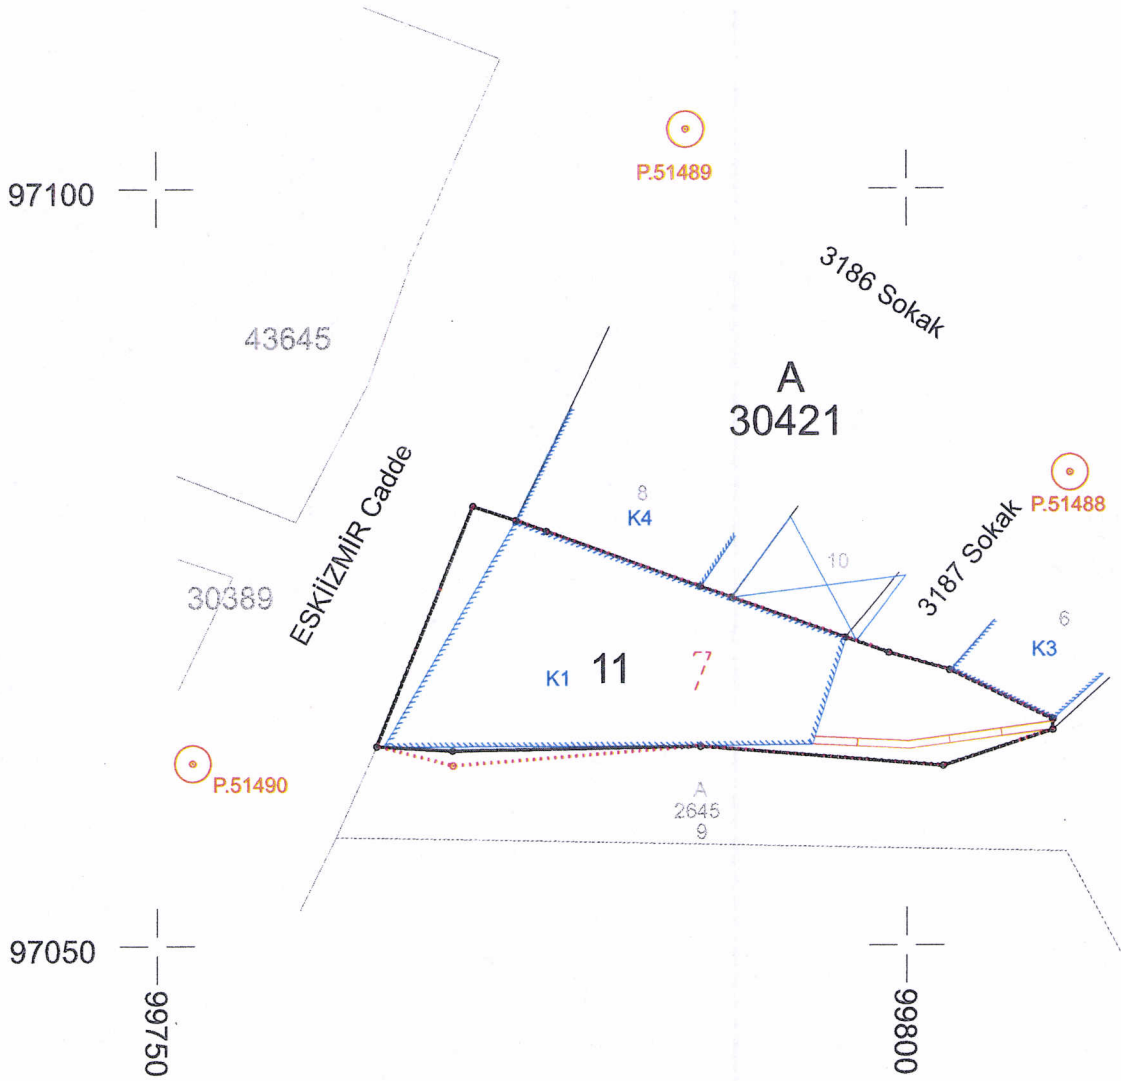

DURUM HARİTASI

İLİ : İZMİR
İLÇESİ : KARABAĞLAR
MAHALLESİ : BOZYAKA
PAFTA : 22M-4C
ADA : 30421
PARSEL : 7

Esra D. ...
Harita Mühendisi

AR DUMAN
Harita Mühendisi
Yatırım Y. Yetkilisi

Seher Arzu SEZER
Plan ve Proje Müdür V.