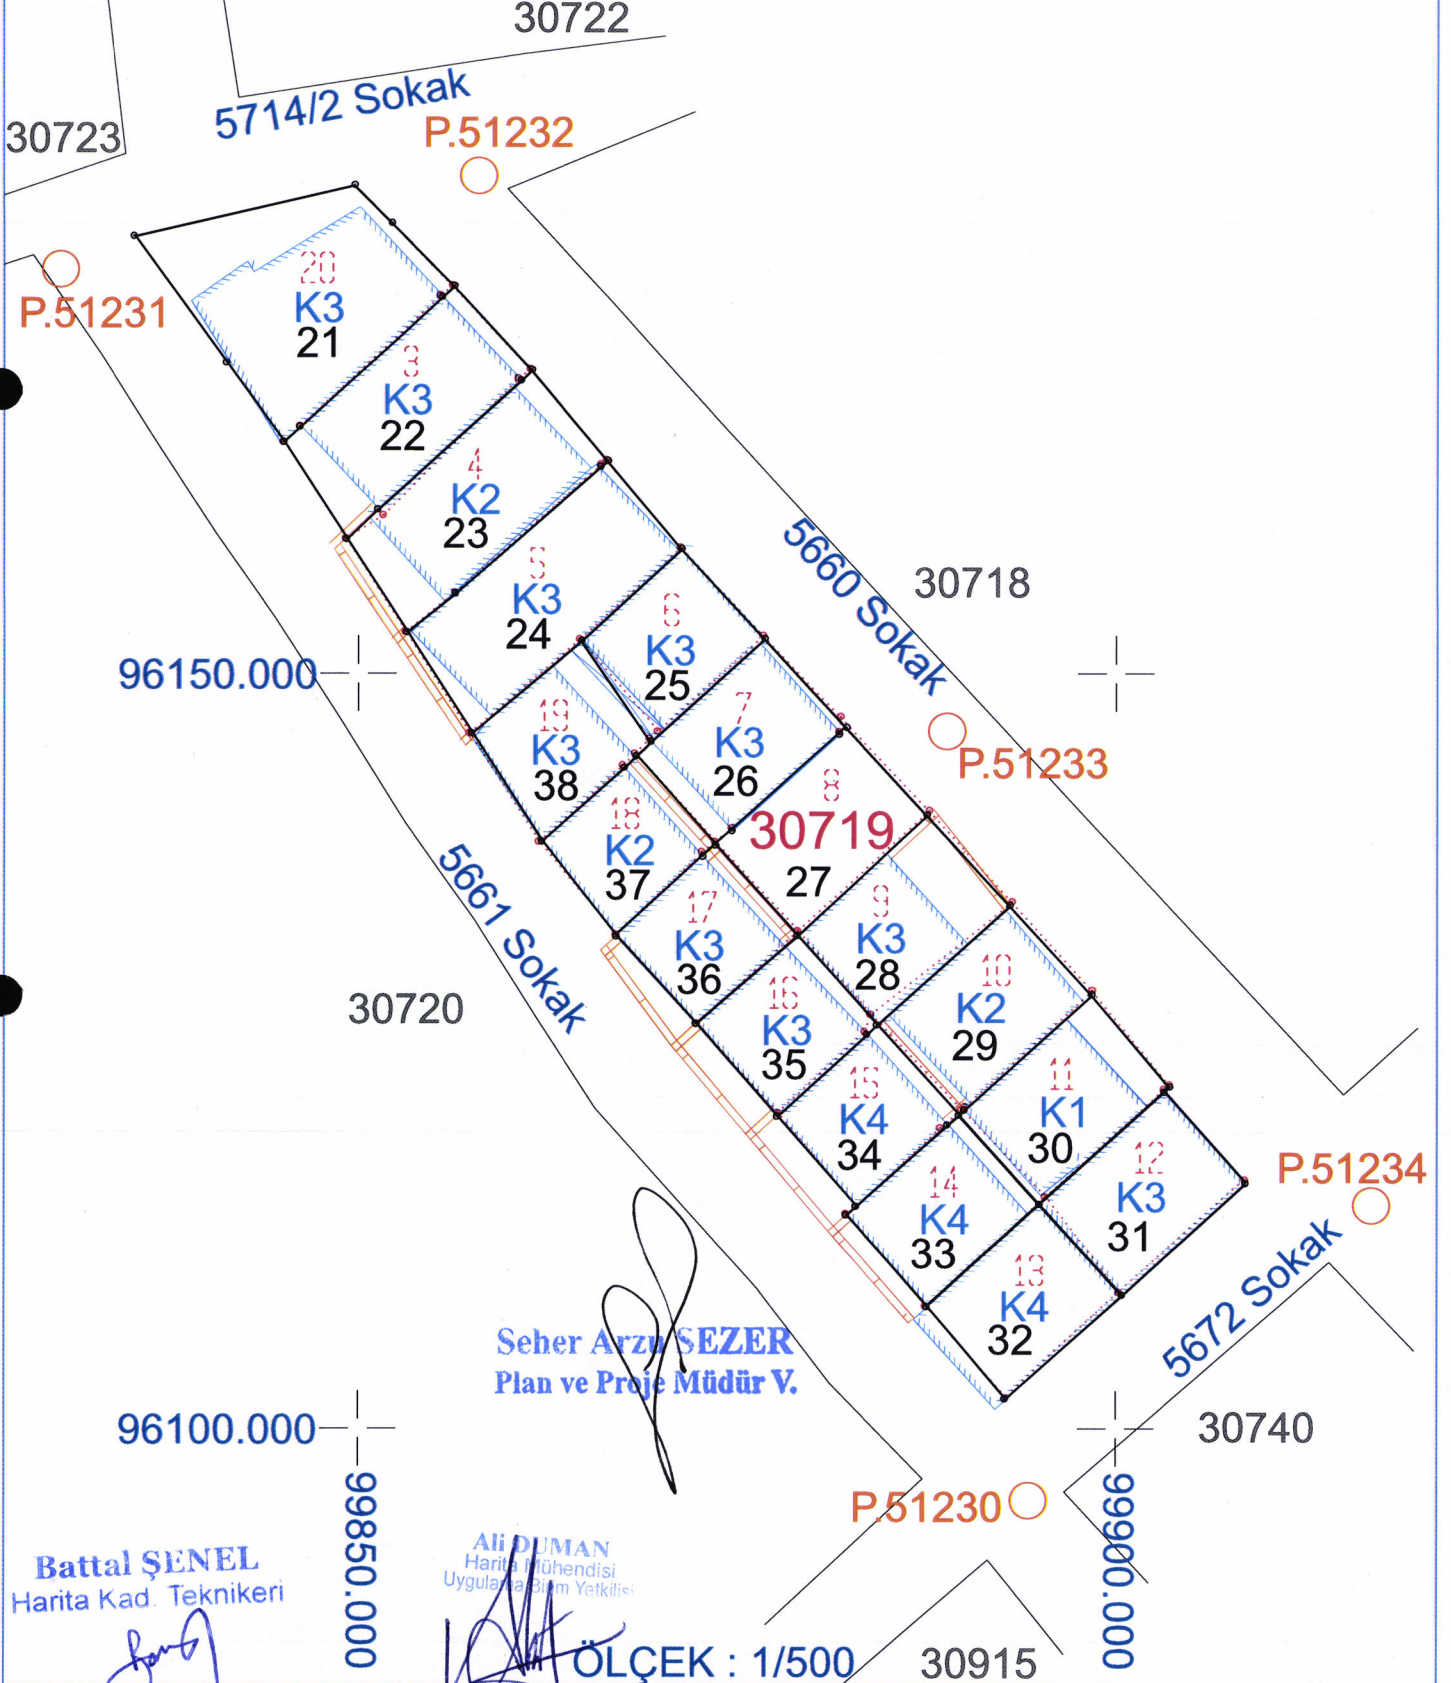

DURUM HARİTASI

İLİ : İZMİR
İLÇESİ : KARABAĞLAR
MAHALLESİ : BOZYAKA
PAFTA : 21M-1B
ADA : 30719
PARSEL : 3.4.5.6.7.8.9.10.11.12.13.14.15.16.17.18.19.20

Seher Arzu SEZER
Plan ve Proje Müdürü V.

Battal ŞENEL
Harita Kad. Teknikeri

Ali DUMAN
Harita Mühendisi
Uygulama Bilim Yetkilisi

ÖLÇEK : 1/500