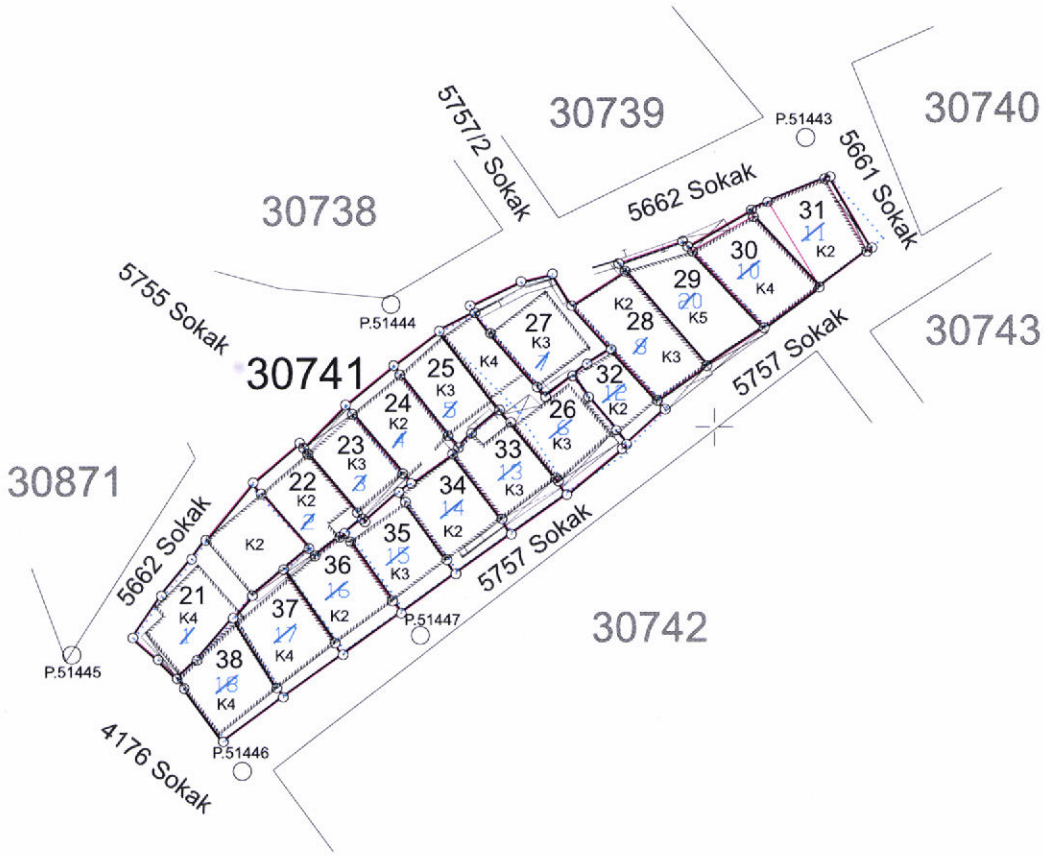

DURUM HARİTASI

İLİ : İZMİR
İLÇESİ : KARABAĞLAR
MAHALLESİ : BOZYAKA
PAFTA : 21M-1C
ADA : 30741
PARSEL : 1,2,3,4,5,6,7,8,10,11
12,13,14,15,16,17,18,20
96100

1/1000

95900
00866

00666

Ufuk Serdar İNÇİ
Harita Mühendisi