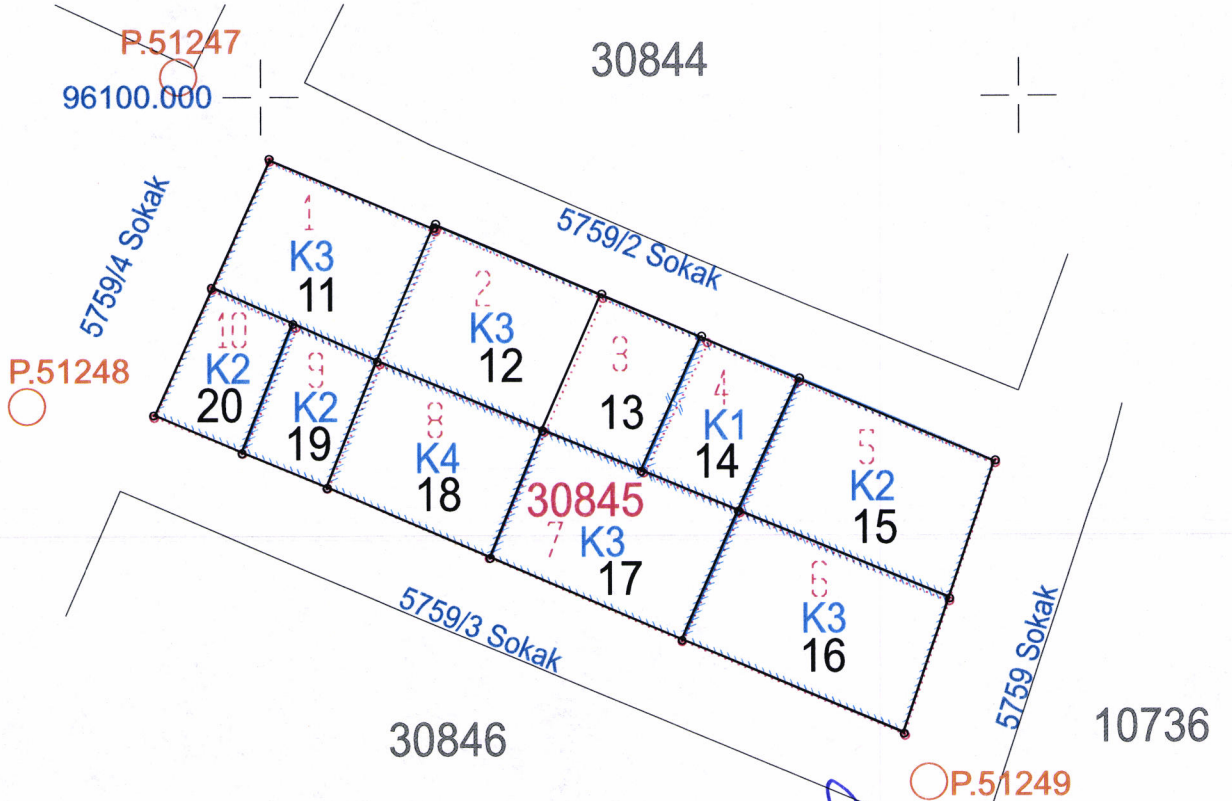

DURUM HARİTASI

İLÇESİ : KARABAĞLAR
MAHALLESİ : BOZYAKA
PAFTA : 21M-1C
ADA : 30845
PARSEL : 1.2.3.4.5.6.7.8.9.10

96150.000

96050.000

Battal SENEL
Harita Kad. Teknikeri

309

100400.000

Ali DUMAN
Harita M. Uygulama B.

Seher Arzu SEZER
Plan ve Proje Müdür V.

ÖLÇEK : 1/500

100450.000