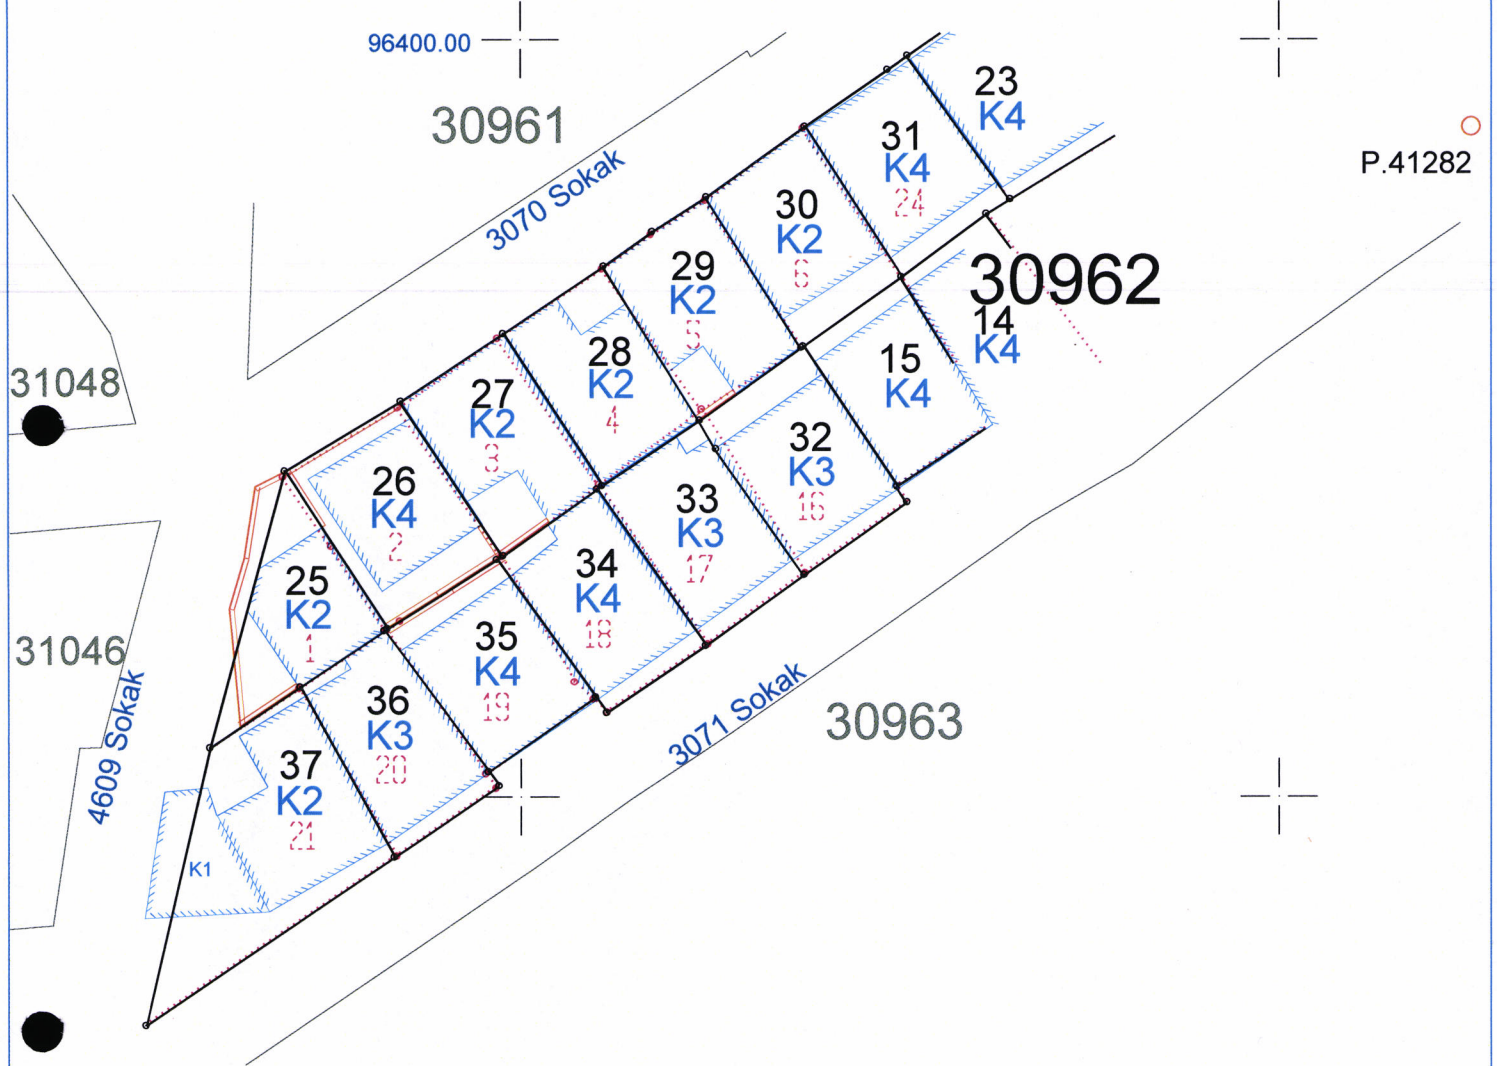

# DURUM HARİTASI

İLÇESİ : KARABAĞLAR  
MAHALLESİ : BOZYAKA  
PAFTA : 21M-1A  
ADA : 30962  
PARSEL : 1.2.3.4.5.6.16.17.18.19.20.21.24

P.7628

P.41282

Battal ŞENEL  
Harita Kad. Teknikeri

96300.00

99150.00

Ali İsmail  
Harita Mühendisi  
Uygulama Yetkilisi

Seher Arzu SEZER  
Plan ve Proje Müdür V.

99200.00

ÖLÇEK : 1/500