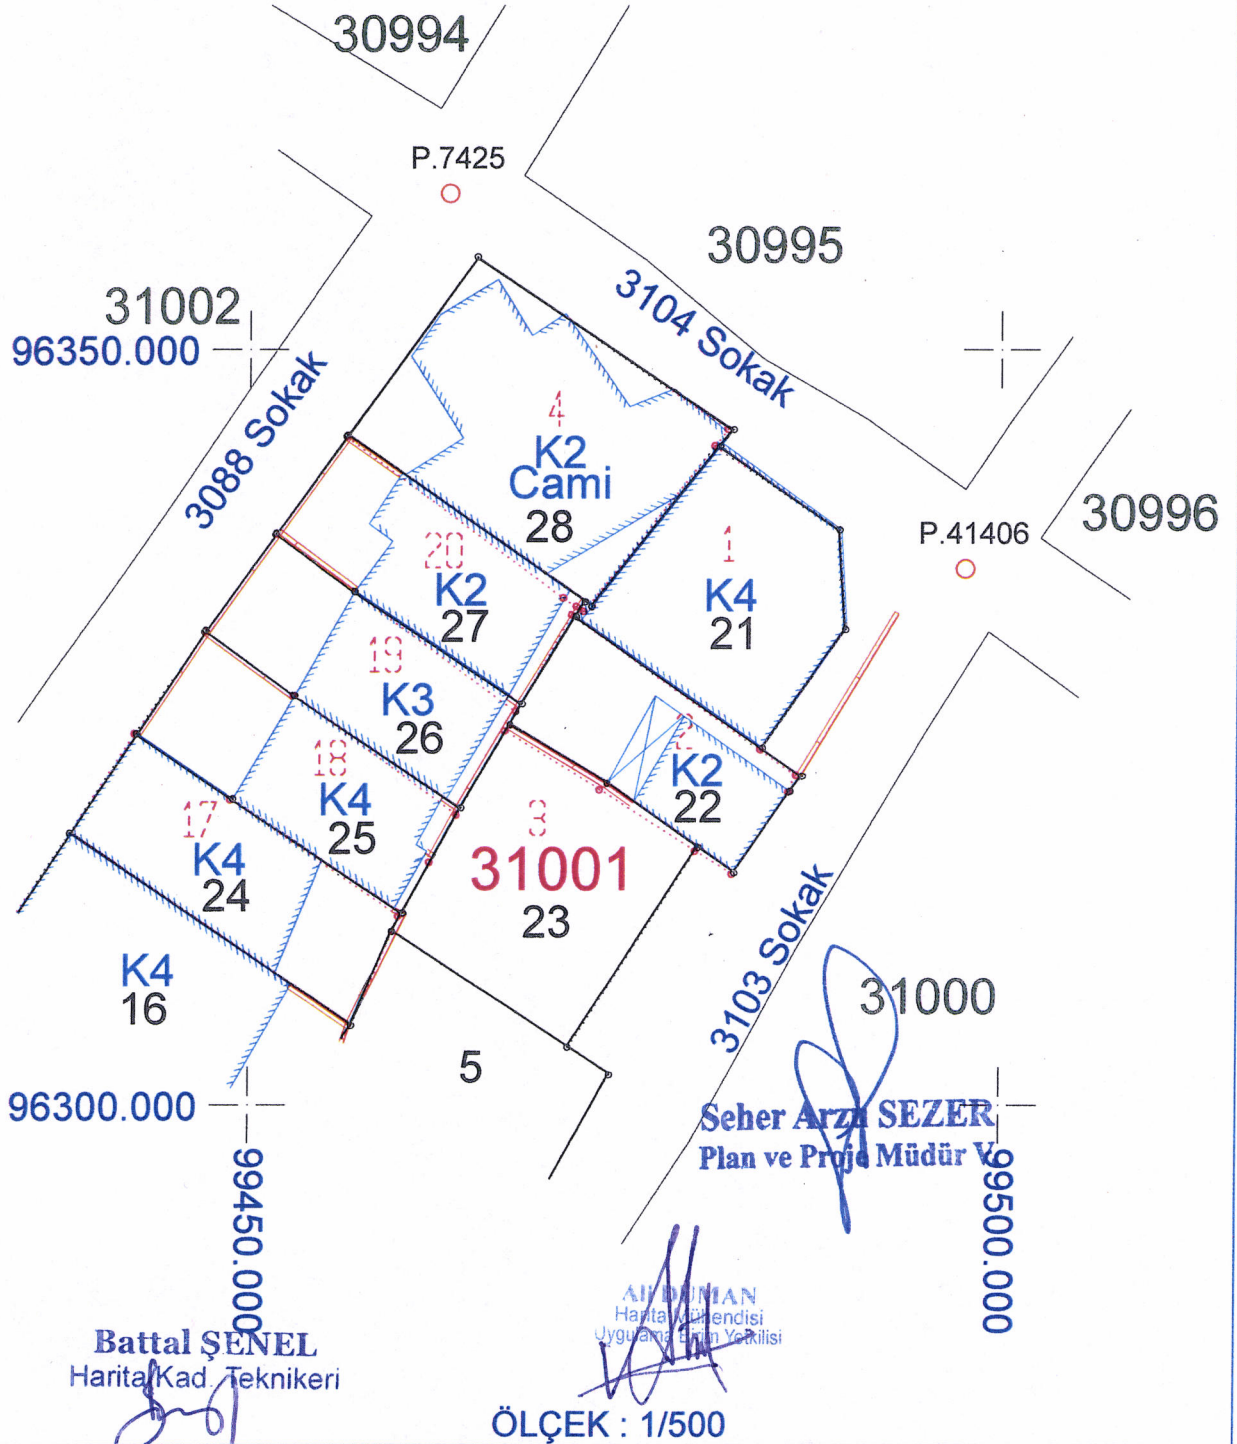

DURUM HARİTASI

İLÇESİ : KARABAĞLAR
MAHALLESİ : BOZYAKA
PAFTA : 96400.000-1A
ADA : 31001
PARSEL : 1.2.3.4.17.18.19.20

T.C. KARABAĞLAR BELEDİYESİ

31001 ADA ISLAH DÜZELTMESİ DAĞITIM CETVELİ

PAFTA	ADA	PARSEL	ALAN	CİNSİ	MALK	BABA ADI	HISSE	DÜŞÜNCELER	CİLT	SAYFA	PAFTA	ADA	PARSEL	ALAN	HISSE	HISSEYE			
																DÜŞEN	DOP	DİĞER	
21M-1a	31001	21	200.82	BİR KATLI AVLULU EV	MUSTAFA EKŞİ	NIYAZI	1/3	ALAN DÜZELTMESİ	174	17085	21M-1a	31001	1	205.00	1/3				
					OSMAN EKŞİ	NIYAZI	1/3												
					MEHMET EKŞİ	NIYAZI	1/3												
21M-1a	31001	22	143.97	İKİ KATLI KARGIR EV	REMZİ ÇAKIR	ŞAKIR	2240/2416	ALAN DÜZELTMESİ	174	17086	21M-1a	31001	2	151.00	2240/2416	11/151			
					KARABAĞLAR BELEDİYESİ		11/151												
					BELKIZ YANAR	MUSTAFA	1/4												
					SEZAI TOKTAŞ	MUSTAFA	1/4	ALAN DÜZELTMESİ	174	17087	21M-1a	31001	3	223.15	1/4				
					HÜDAYI TOKTAŞ	MUSTAFA	1/4												
					HASAN TOKTAŞ	MUSTAFA	1/4												
21M-1a	31001	28	298.08	BAHÇE	MUSTAFA ŞENÇAMLAR	ÖMER	30/300	ALAN DÜZELTMESİ	174	17088	21M-1a	31001	4	300.00	30/300				
					YAVUZ SEVİM CAMI YAPITIRMA DERNEĞİ		270/300												
21M-1a	31001	24	175.70	ARSA	MAKSUT KAYA	AHMET	TAM	ALAN DÜZELTMESİ	174	17101	21M-1a	31001	17	171.00	TAM				
21M-1a	31001	25	168.15	BİR KATLI KARGIR EV	YEŞİL YURT TAHSİL ÇAĞINDAKİ TALEBELERE YARDIM DERNEĞİ		TAM	ALAN DÜZELTMESİ	174	17102	21M-1a	31001	18	167.00	TAM				
21M-1a	31001	26	160.56	BİR KATLI KARGIR EV	HÜSEYİN ÖZBEK	RAMAZAN	TAM	ALAN DÜZELTMESİ	174	17103	21M-1a	31001	19	160.00	TAM				
21M-1a	31001	27	158.01	BİR KATLI KARGIR EV	MUSTAFA ÖZBEK	RAMADAN	TAM	ALAN DÜZELTMESİ	174	17104	21M-1a	31001	20	159.00	TAM				
CETVELİ DÜZENLEYENİN										CETVELİ KONTROL EDENİN									
ISMI					TARİHİ					ISMI					TARİHİ				
BATTAL ŞENEL					25.10.2018					ALİ DUMAN					26.06.2018				
İMAR PLANI ONAYI					İMZA					PARSELASYON ONAYI					İMZA				
BAKANLIK / BELEDİYE MECLİSİ					BAKANLIK / BELEDİYE MECLİSİ					BELEDİYE ENÇÜMENİ					BELEDİYE ENÇÜMENİ				
TARİHİ					TARİHİ					TARİHİ					TARİHİ				
SAVI					SAVI					SAVI					SAVI				