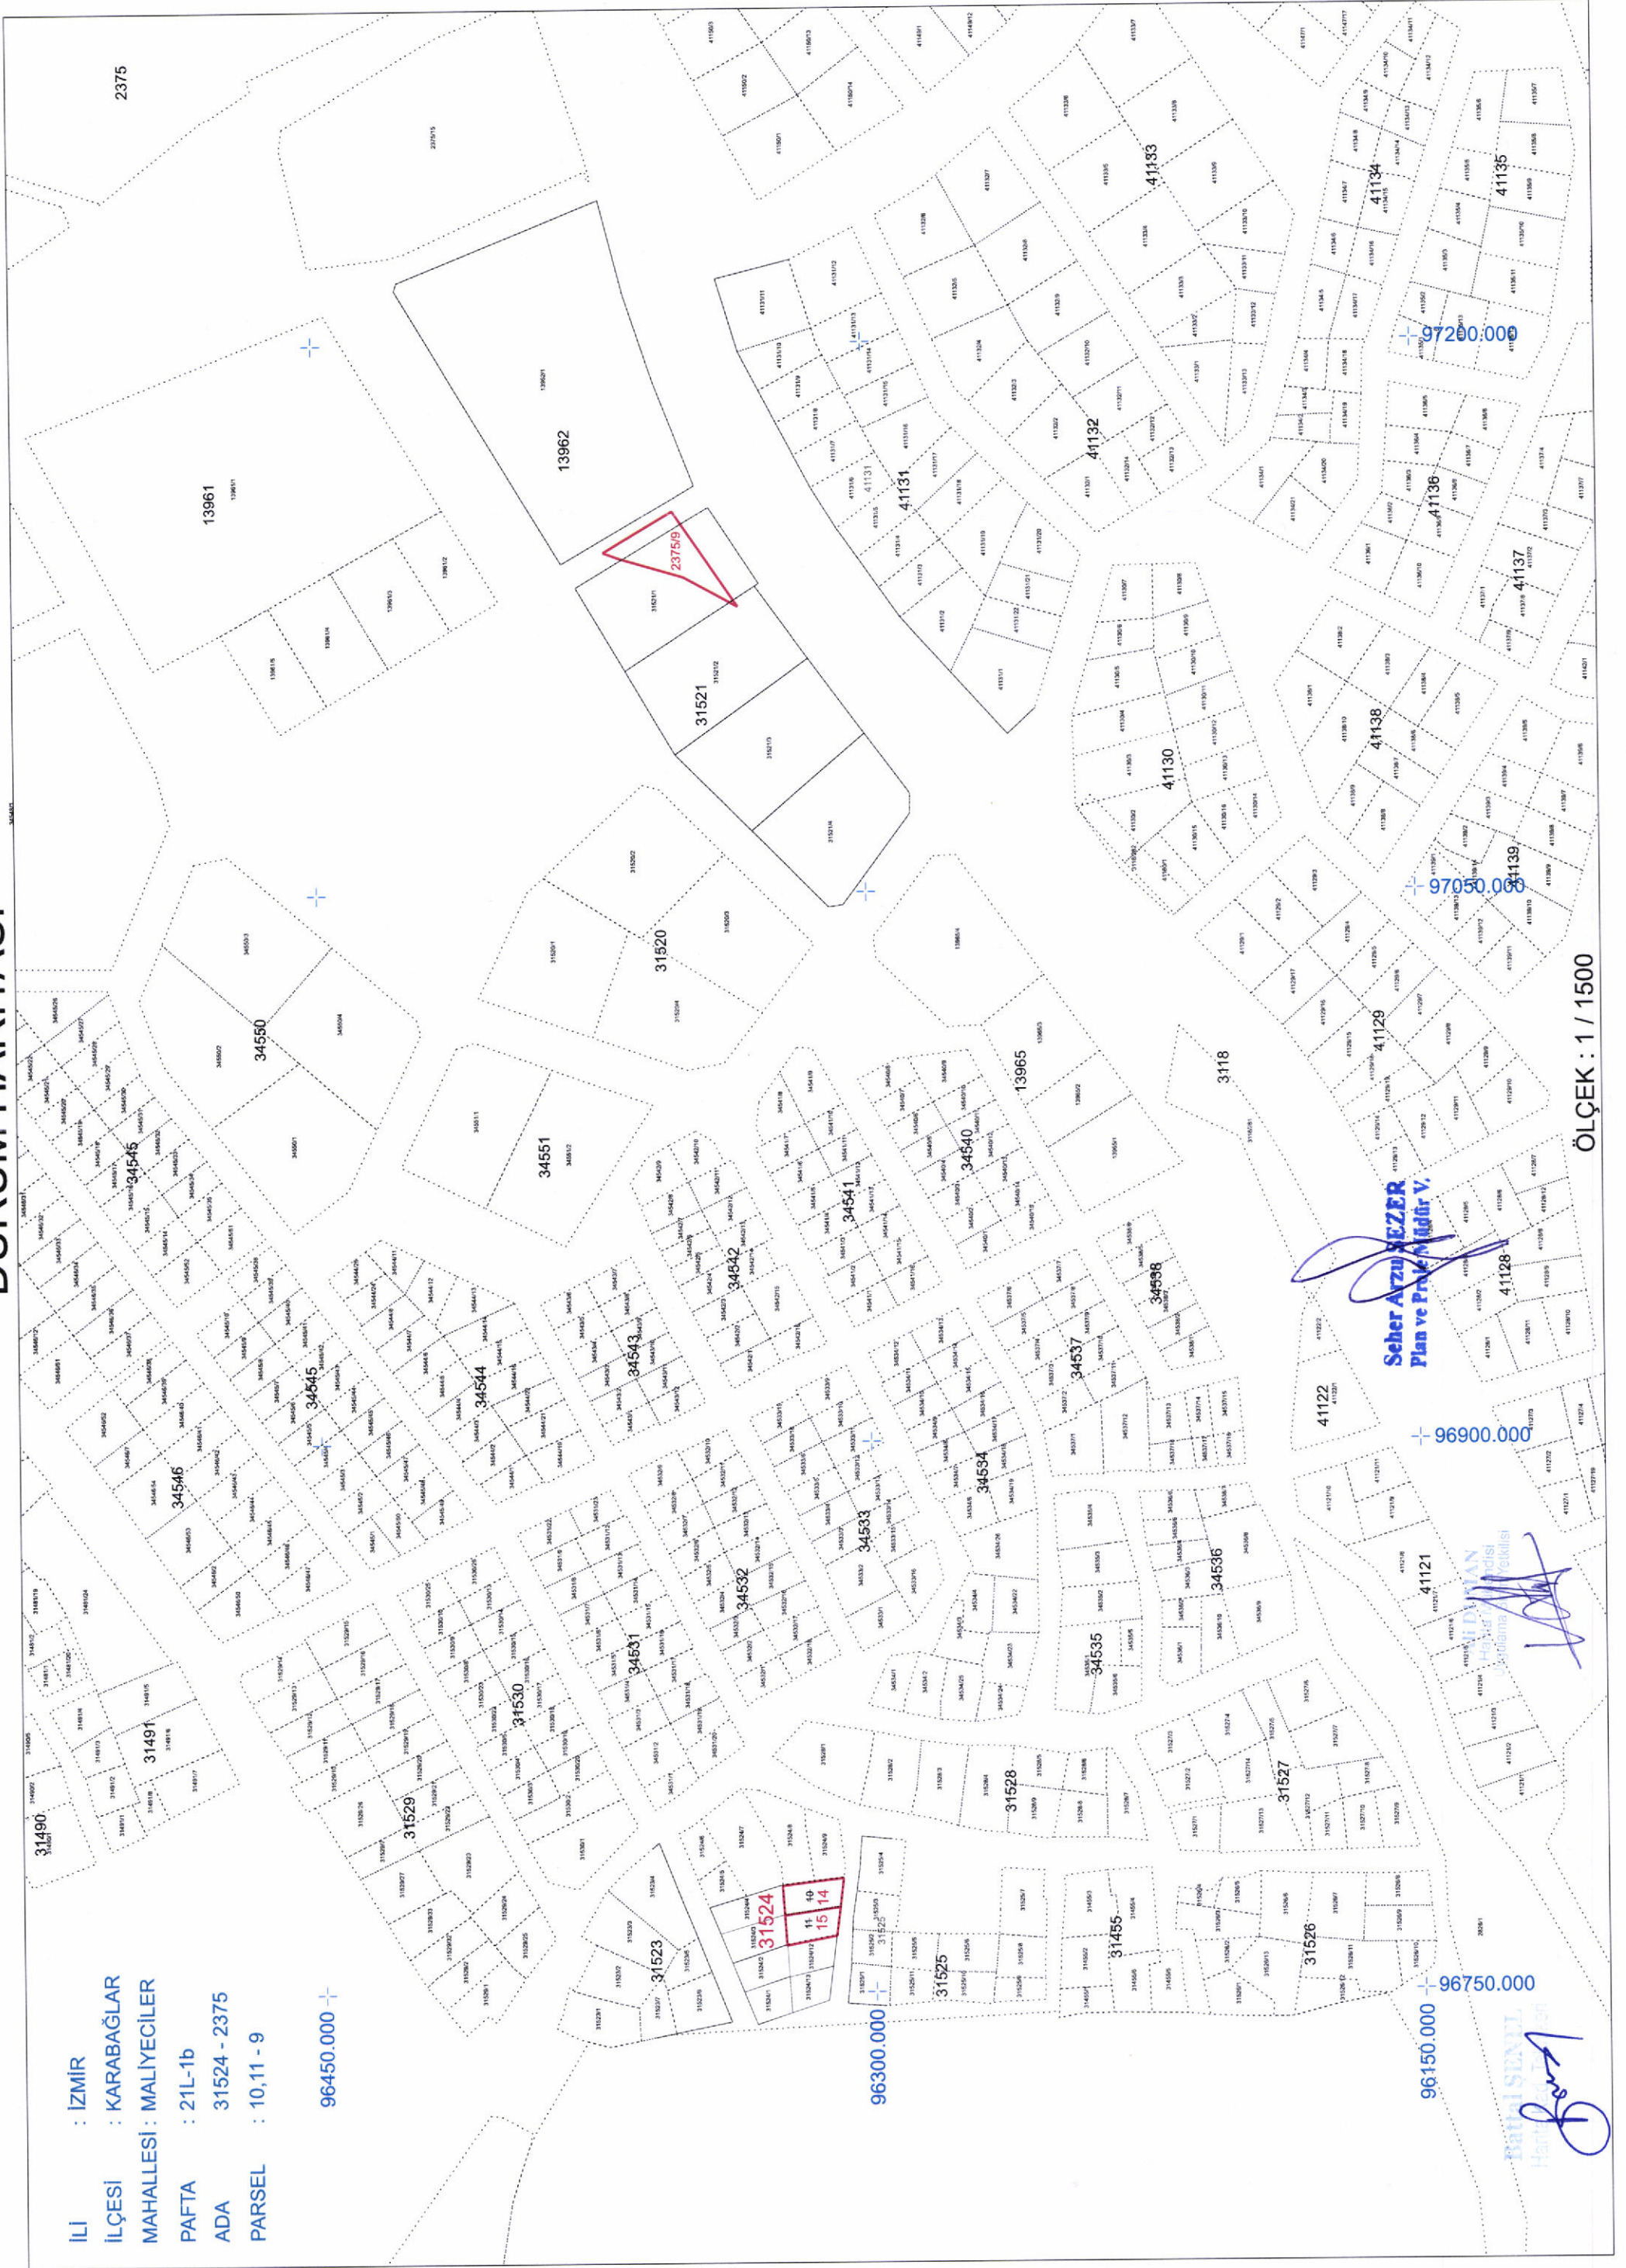

# DURUM HARİTASI

İLİ : İZMİR  
İLÇESİ : KARABAĞLAR  
MAHALLESİ : MALİYECİLER  
PAFTA : 21L-1b  
ADA : 31524 - 2375  
PARSEL : 10,11 - 9

96450.000 +

ÖLÇEK : 1 / 1500