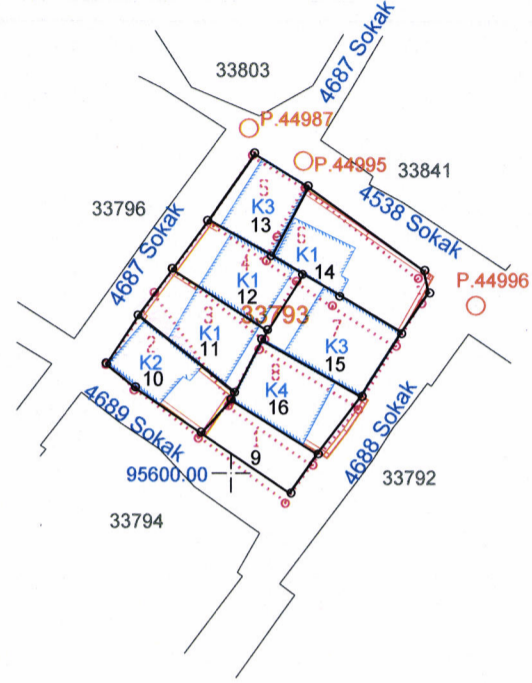

DURUM HARİTASI

İLÇESİ : KARABAĞLAR
MAHALLESİ : BOZYAKA
PAFTA : 21M-1D
ADA : 33793
PARSEL : 1.2.3.4.5.6.7.8

Battal ŞENEL
Harita Karşı Teknikeri

Ali İbrahim AN
Harita Mühendisi
Uygulama Yetkilisi

S.Arzu SEZER
Plan ve Proje Müdürlüğü
Birimler Yetkilisi

ÖLÇEK : 1/1000