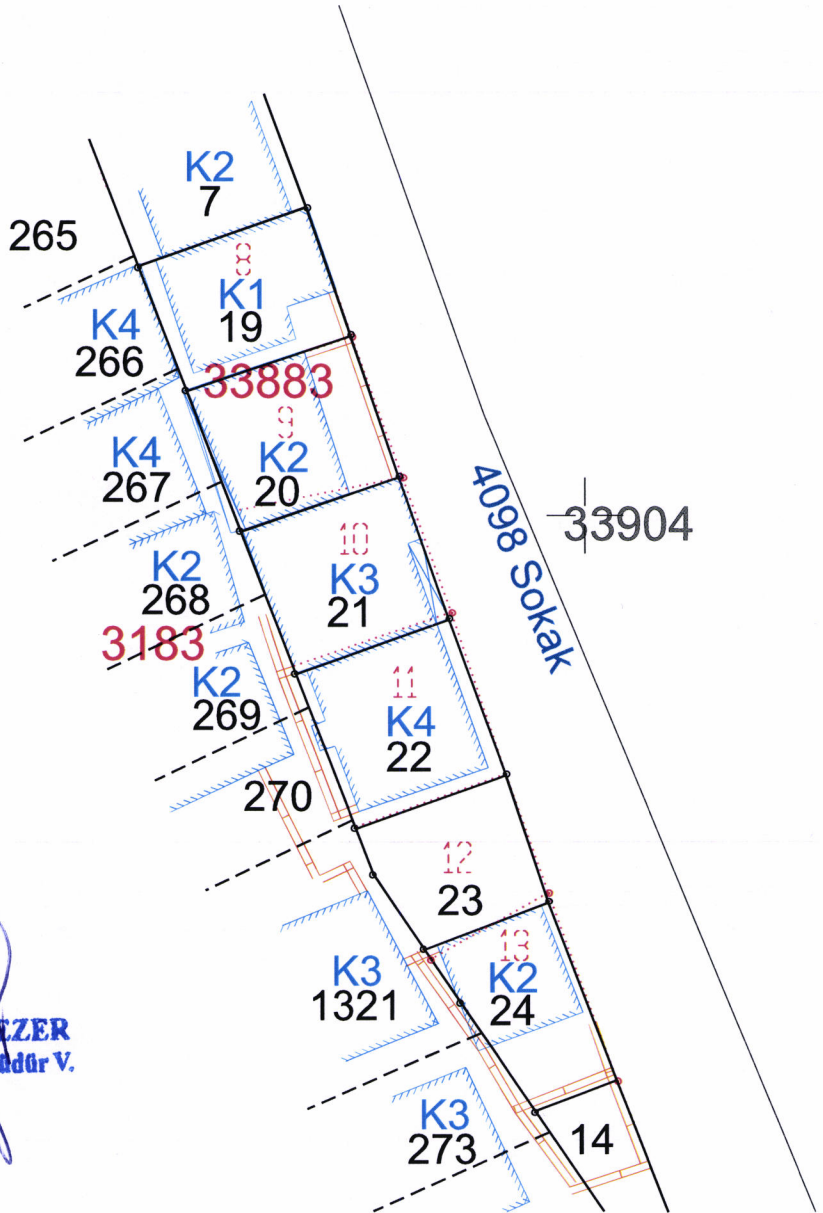

DURUM HARİTASI

İLÇESİ : KARABAĞLAR

MAHALLESİ : BOZYAKA

PAFTA : 21M-4A

ADA : 33883

95350.000

PARSEL : 8.9.10.11.12.13

P.45080

95300.000

Seher Arzu SEZER
Plan ve Proje Müdürü V.

Battal ŞENEL
Harita Kad. Teknikeri

Ali Emin
Harita Kad. Teknikeri
Uygulama

ÖLÇEK : 1/500

99400.000

99450.000

T.C. KARABAĞLAR BELEDİYESİ

33883 ADA ISLAH DÜZELTMESİ DAĞITIM CETVELİ

DÜZELTİLEN ISLAH PARSELİNİN

DÜZELTİLEN ISLAH PARSELİNİN																HISSEYE			
PAFTA	ADA	PARSEL	ALAN	CİNSİ	MALİK	BABA ADI	HİSSE	DÜŞÜNCELER	CİLT	SAYFA	PAFTA	ADA	PARSEL	ALAN	HİSSE	DÜŞEN	DOP	DOP	DİĞER
21M-4A	33883	19	103.24	BİR KAT EV VE ARSA	AYSEL ÇETİN	MEHMET	95/105	ALAN DÜZELTMESİ	226	22194	21M-4A	33883	8	105.00	95/105				
					KARABAĞLAR BELEDİYESİ İZMİR		2/21								2/21				
21M-4A	33883	20	112.91	BİR KAT EV VE ARSA	MEHMET İPTAŞ	RAMAZAN	TAM	ALAN DÜZELTMESİ	226	22195	21M-4A	33883	9	106.00	TAM				
21M-4A	33883	21	110.64	BİR KAT EV VE ARSA	ABDULLAH MERCAN	MEHMET	TAM	ALAN DÜZELTMESİ	226	22196	21M-4A	33883	10	115.00	TAM				
21M-4A	33883	22	117.74	BİR KAT EV VE ARSA	CEMAL AYDEMİR	HÜSEYİN	108/124	ALAN DÜZELTMESİ	226	22197	21M-4A	33883	11	124.00	108/124				
					SÜLEYMAN GÜMÜŞ	ABDURRAHMAN	16/124								16/124				
21M-4A	33883	23	89.64	ARSA	ERDOĞAN DEMİREL	VELİ	TAM	ALAN DÜZELTMESİ	226	22198	21M-4A	33883	12	92.00	TAM				
21M-4A	33883	24	94.05	BİR KAT EV VE ARSA	AHMET DERİN	ABDURRAHMAN	TAM	ALAN DÜZELTMESİ	226	22199	21M-4A	33883	13	94.00	TAM				
CETVELİ DÜZENLEYENİN						CETVELİ KONTROL EDENİN						CETVELİ ONAYLAYANIN							
İSMİ		TARİHİ		İMzası		İSMİ		TARİHİ		İMzası		İSMİ		TARİHİ		İMzası			
BATTAL ŞENEL		25... / 2019				ALİ DUMAN		25.03 / 2019				ARZU SEZER		25... / 2019					
İMAR PLANI ONAYI						PARSELASYON ONAYI						İLAN YAYINLANMASI							
BAKANLIK / BELEDİYE MECLİSİ						BELEDİYE ENCÜMENİ						GAZETESİ		GAZETESİ		ASILMASI		İNDİRİLMESİ	
TARİHİ																			
SAYI																			