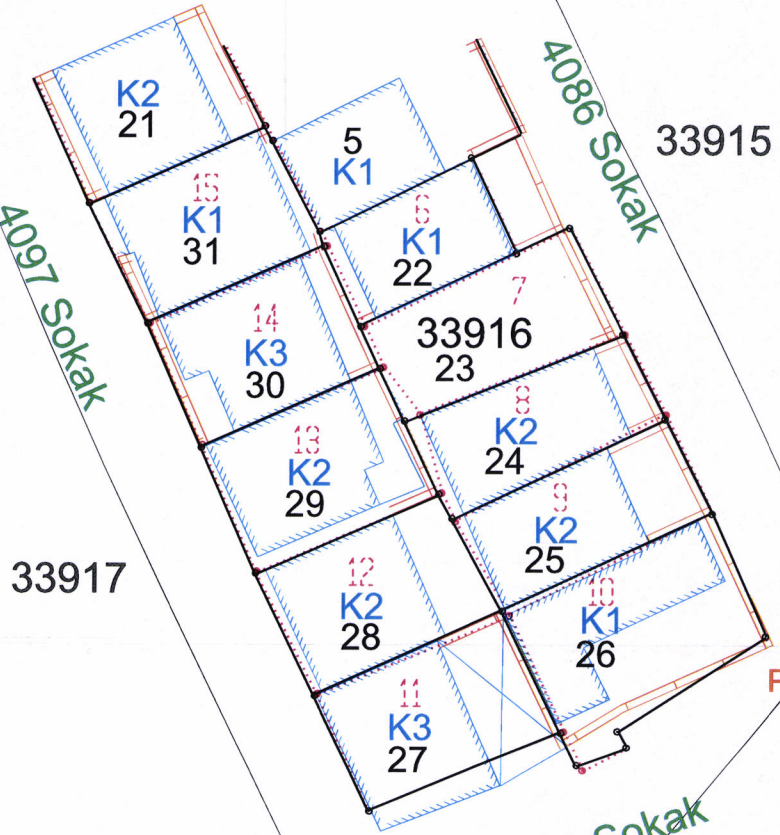

DURUM HARİTASI

İLÇESİ : KARABAĞLAR
MAHALLESİ : KARABAĞLAR
PAFTA : 21M-4A
ADA : 33916
PARSEL : 6.7.8.9.10.11.12.13.14.15
95250.00

95200.00

95150.00

99500.00

P.51097

P.51094

P.51096

P.51095

Battal ŞENEL
Harita Kad. Teknikeri

Ali DUMAN
Harita Müh.
Uygulama Birim

Seher Arzu SEZER
Plan ve Proje Müdür V.

ÖLÇEK : 1/500