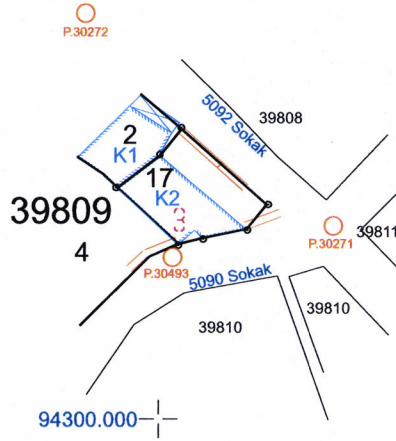

DURUM HARİTASI

İLÇESİ : KARABAĞLAR
MAHALLESİ : PEKER
PAFTA : 20M-1B
ADA : 39809
PARSEL : 3

94400.000

94200.000

99900.000

Battal ŞENEL
Harita Kad. Teknikeri

ARDA DUMAN
Harita Mühendisi
Uygunluk İçin Yetkilidir

Seher Arzu SEZER
Plan ve Proje Müdürü V.

100000.000

ÖLÇEK : 1/1000