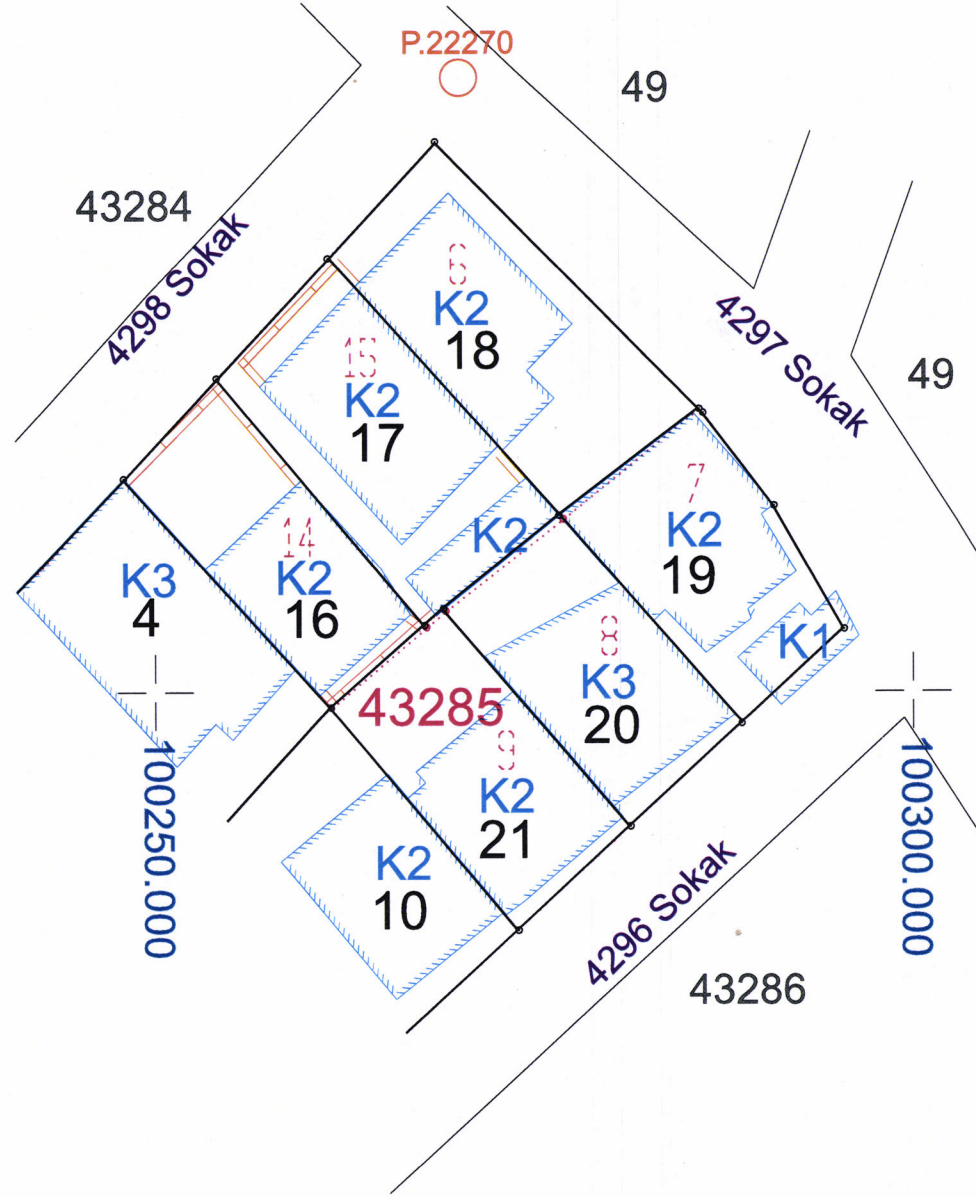

# DURUM HARİTASI

94050.000

İLİ : İZMİR  
İLÇESİ : KARABAĞLAR  
MAHALLESİ : KARABAĞLAR  
PAFTA : 20M-1b  
ADA : 43285  
PARSEL : 6.7.8.9.14.15

Battal SENEL  
Uz. Arda Kad. Teknikleri

94000.000

100200.000

Alihan  
Harita Mühendisi

Seher Arzu SEZER  
Plan ve Proje Müdürü V.

P.22270

49

43284

4298 Sokak

4297 Sokak

49

K3  
4

14  
K2  
16

15  
K2  
17

K2

7  
K2  
19

K1

43285

8  
K3  
20

100250.000

K2  
10

3  
K2  
21

4296 Sokak

43286

100300.000

P.22269

P.22278

ÖLÇEK : 1/500