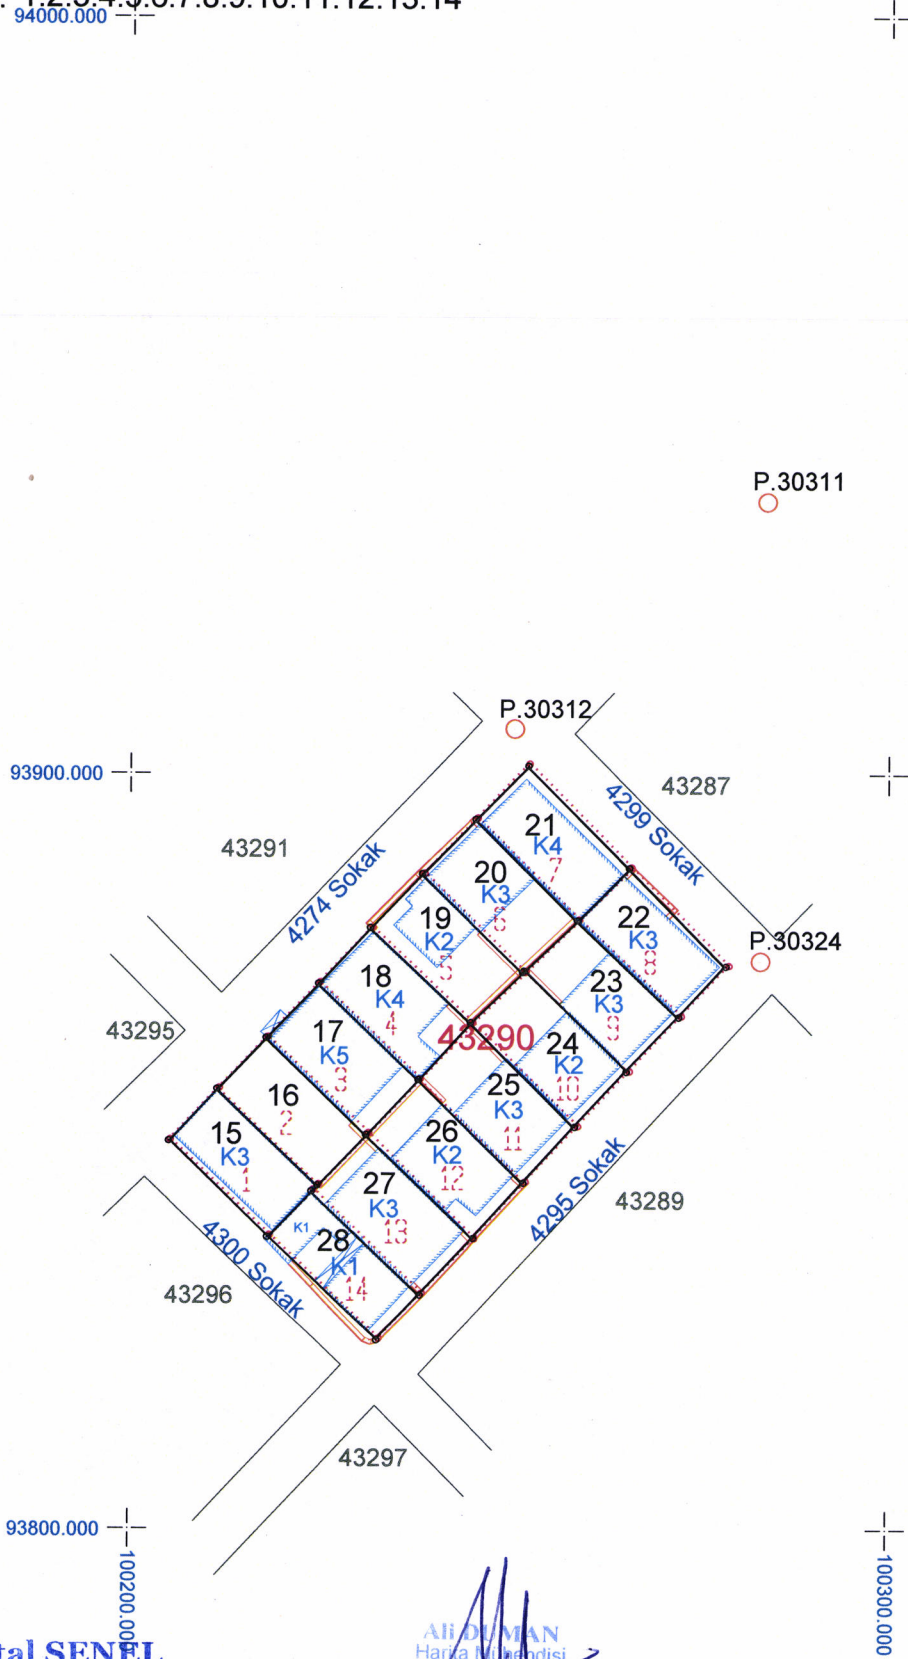

DURUM HARİTASI

İLÇESİ : KARABAĞLAR
MAHALLESİ : KARABAĞLAR
PAFTA : 20M-1b
ADA : 43290
PARSEL : 1.2.3.4.5.6.7.8.9.10.11.12.13.14
94000.000

Battal ŞENEL
Harita Kad. Teknikeri

Ali DUMAN
Harita Mühendisi
Uygulama Şirk. Yetkilisi

ÖLÇEK : 1/1000