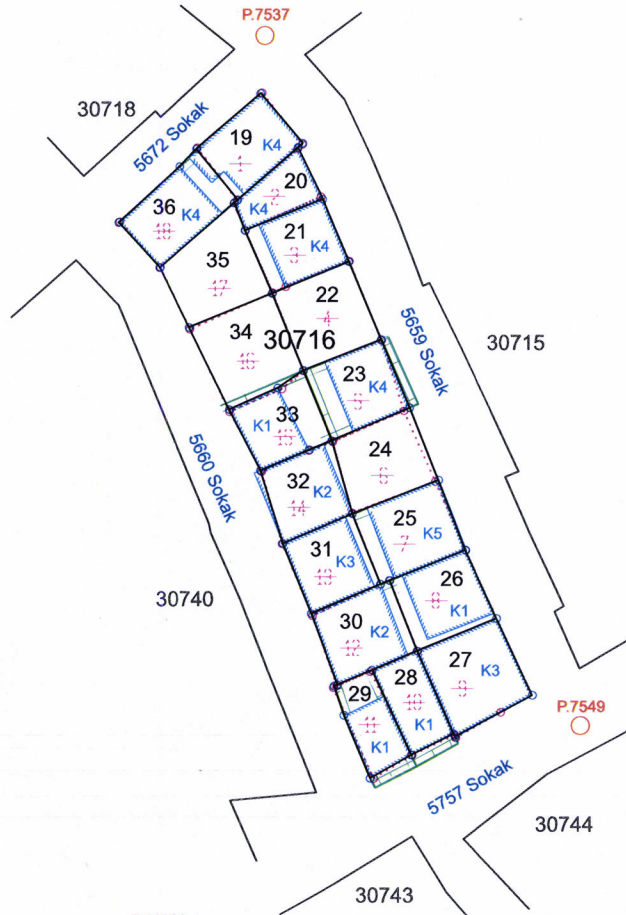

30716 ADA DURUM HARİTASI

İLİ : İZMİR
İLÇESİ : KARABAĞLAR
MAHALLESİ : BOZYAKA
PAFTA : 21M-1b
ADA : 30716
PARSEL : 1, 2, 3, 4, 5, 6, 7, 8, 9, 10, 11, 12, 13, 14, 15, 16, 17, 18

96200

+

96100

+

96000

00666

+

100000

Seher Arzu SEZER
Plan ve Proje Müdür V.

Ali DUMAN
Harita Mühendisi
Uygulama Birim Yetkilisi

Neriman KAYA
Harita Kadastro
Teknikeri

Ölçek : 1 / 1000