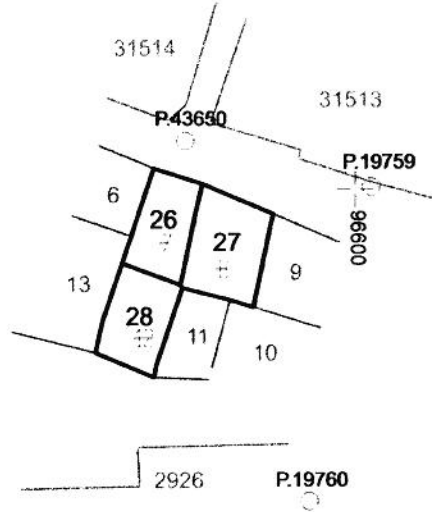

ALAN

AVLULU

KARGIR

DURUM HARİTASI

İLİ : İZMİR
İLÇESİ : KARABAĞLAR
MAHALLESİ : ŞEHİTLER
PAFTA : 21I-1b
ADA : 42059
PARSEL : 7 - 8 - 12

96600

96500

96500