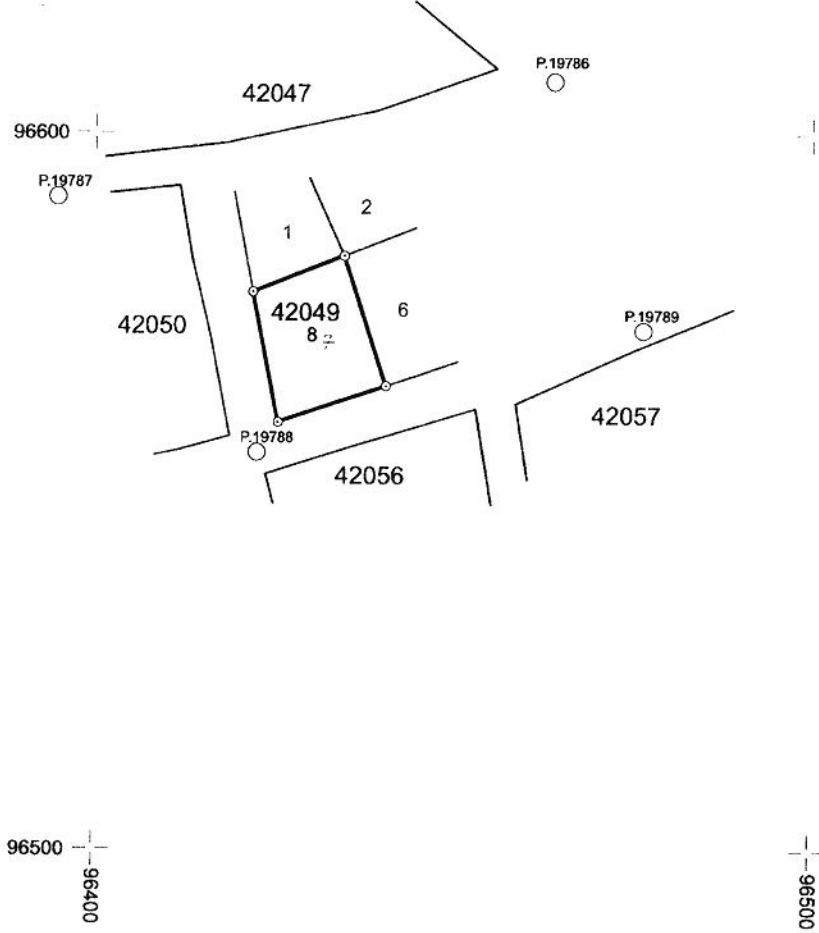

DURUM HARİTASI

İLİ : İZMİR
İLÇESİ : KARABAĞLAR
MAHALLESİ: ŞEHİTLER
PAFTA : 21I-1b
ADA : 42049
PARSEL : 7

	DÜZENLEYEN	UYGUNDUR BELEDİYE		KADASTRO MÜDÜRLÜĞÜ
		KONTROL EDEN	ONAYLAYAN	KONTROL EDEN
ADI SOYADI	Tarkan ABACI	Ali DUMAN Harita Müh. Uygulama Birim Yet.	Seher Arzu VEZER Harita Müh. Plan ve Proje Müd.V.	
TARİH	Harita Müh.			
İMZA				

DURUM HARİTASI

İLİ : İZMİR
İLÇESİ : KARABAĞLAR
MAHALLESİ : ŞEHİTLER
PAFTA : 21I-1a
ADA : 42053
PARSEL : 8

96600

P.43942

P.43668

42052

42053

P.19781