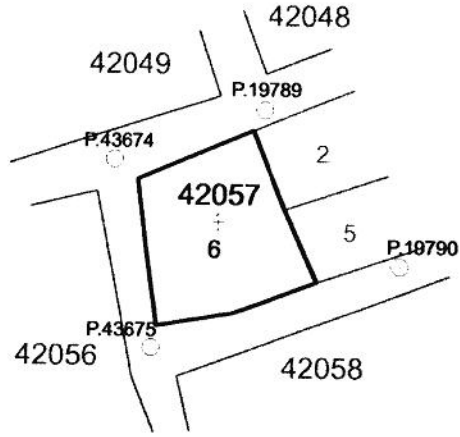

DURUM HARİTASI

İLİ : İZMİR
İLÇESİ : KARABAĞLAR
MAHALLESİ: ŞEHİTLER
PAFTA : 21I-1b
ADA : 42057
PARSEL : 1

96600

96500
96400

98500

	DÜZENLEYEN	UYGUNDUR BELEDİYE		KADASTRO MÜDÜRLÜĞÜ
		KONTROL EDEN	ONAYLAYAN	KONTROL EDEN
ADI SOYADI	Tarkan ABACI	Ali DUMAN Harita Müh. Uygulama Birim Yet.	Seher Arzu SEZER Harita Müh. Plan ve Proje Müh.V.	
TARİH	Harita Müh.			
İMZA