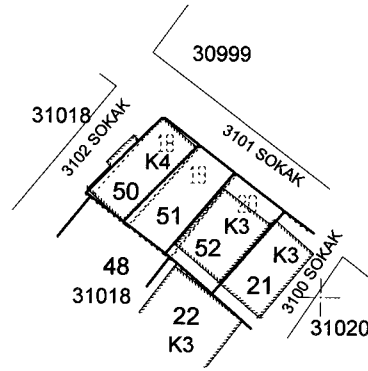

# DURUM HARİTASI

İLÇESİ : KARABAĞLAR  
MAHALLESİ : BOZYAKA  
PAFTA : 21M-1A  
ADA : 31018  
PARSEL : 18.19.20

P.44406

96300.000

P.44412

96200.000

**Gürhan ARLI**  
Harita Teknikeri

**ARİF İZZET**  
Harita Uzmanı  
Uygulama Sorumlusu

**Seher Arzu BEZER**  
Plan ve Proje Müdürü V.

96100.000

96100.000

99400.000

1/1000