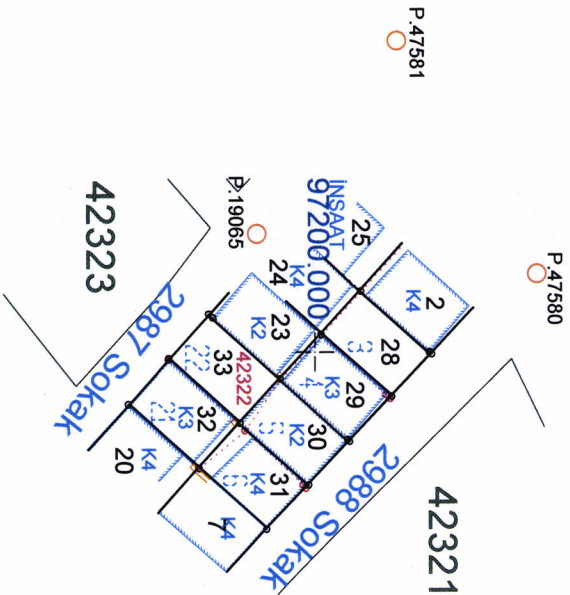

DURUM HARİTASI

İLÇESİ : KARABAĞLAR
MAHALLESİ : BOZYAKA
PAFTA : 22M-4D
ADA : 42322
PARSEL : 3.4.5.6.21.22

97300.000 +

97100.000

BATAL SENEEL
Harita Krd. Teknikeri

99300.000

ALP YILMAZ
Harita Mühendisi
Yayın Yekki

ÖLÇEK : 1/1000

Seher ALZU SEZER
Plan ve Proje Mühür-V.

99400.000